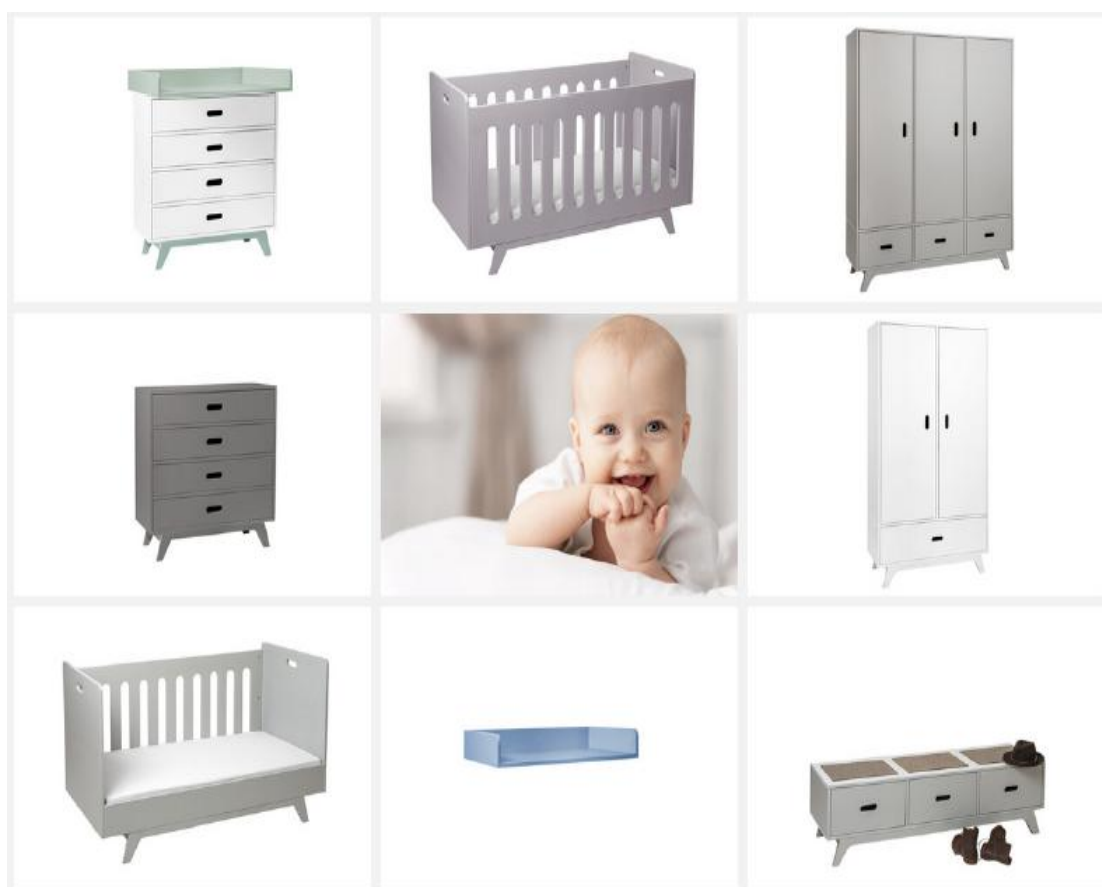

德国工艺—用心打造的高品质儿童家具

我们的品质：

设计匠心独运

我们的设计采用了欧洲中世纪风格同时加入了诸多的现代元素，每一款产品精心打造，像艺术品一般完美呈现
每种产品都有以下几种雅致的颜色可供选择

材料坚固耐用

采用特别耐用坚固的材料，比如中密度纤维板、木和桦木的多重选择

使用安全放心

使用水性的亚光漆、无毒无害。在每一个可能碰撞的边边角角都有细节性处理，所有的钻孔都符合现代标准。可以让孩子在房间里放心地移动

我们的产品

包括储物柜、婴儿床、衣柜、鞋柜等，所有产品都没有外显的螺钉和钻孔

储物柜

婴儿床

衣柜

更衣柜

合作需求:

- 产品经销代理
- 合作生产